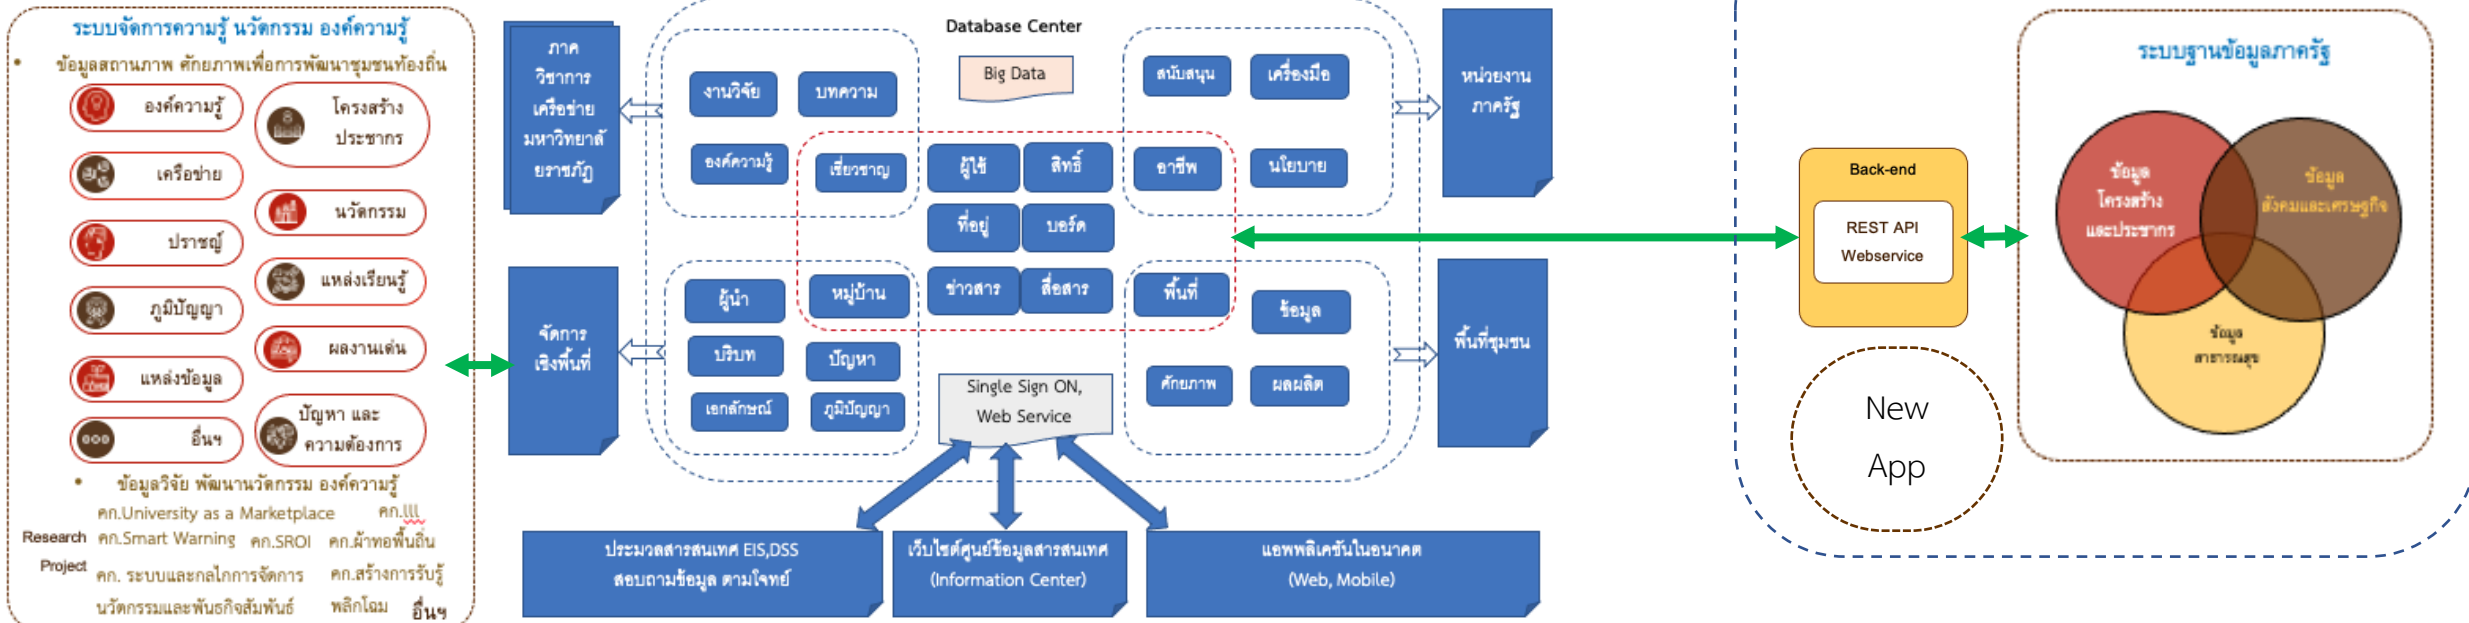

โครงการพัฒนาระบบศูนย์ข้อมูลเพื่อรองรับสังคมสูงวัย
ของมหาวิทยาลัยราชภัฏอุตรดิตถ์

ระบบบริหารเครื่อง่ายจัดการนวัตกรรมและพันธกิจสัมพันธ์เพื่อการพัฒนาชุมชนท้องถิ่นและชุมชนอื่นของมหาวิทยาลัยราชภัฏอุดรดิตถ์

ศูนย์ข้อมูลงานวิจัยเชิงพื้นที่ มหาวิทยาลัยราชภัฏอุตรดิตถ์

ศูนย์ข้อมูลงานวิจัยเชิงพื้นที่ มหาวิทยาลัยราชภัฏอุดรดิตถ์

↕ ประเด็นการพัฒนา

↕ กลุ่มผู้ใช้

ภาคีหุ้นส่วนตาม แผนบูรณาการความร่วมมือในการพัฒนาศักยภาพผู้สูงอายุจังหวัดอุดรดิตถ์ ปี 2563-2567

[3] รายการฐานข้อมูลที่อยู่ภายใต้ศูนย์

เกี่ยวกับศูนย์ข้อมูล	ลิ้งค์ระบบ	แนะนำเพื่อน	URU INFORMATION CENTER
สร้างศูนย์กลางเพื่อเชื่อมโยงข้อมูลด้วยเทคโนโลยีสารสนเทศ - Data Center : รวบรวมข้อมูล	หน้าแรก สารสนเทศ	ข้อมูลภาค วิชาการ ข้อมูลภาคท้องถิ่น	การจัดการศูนย์ข้อมูลเพื่อการพัฒนาเชิงพื้นที่. ศูนย์ข้อมูลเพื่อการพัฒนาเชิงพื้นที่.

ข้อมูลพื้นที่ชุมชน

ศูนย์จัดการเครือข่าย

- อบต.เจดีย์ชัย
- อบต.คอรุม
- ทต.ป่าเช่า
- อบต.น้ำไคร้
- อบต.ตำหนักธรรม
- ทต.หนองม่วงไข่
- ทต.ศิลาแลง