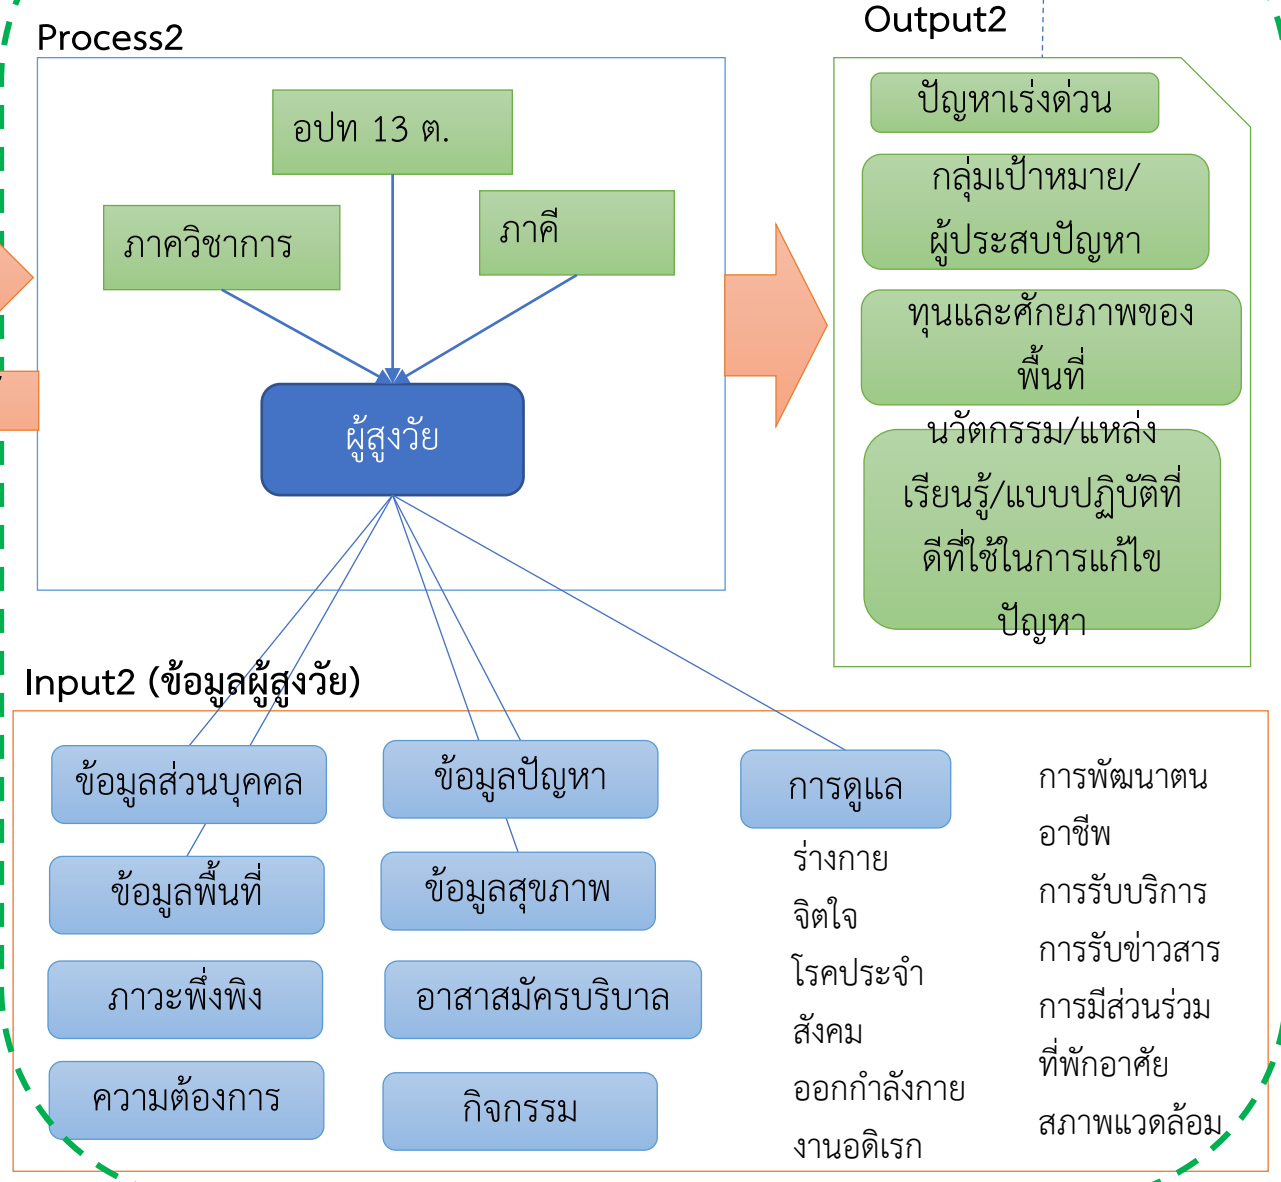

ระบบฐานข้อมูลสารสนเทศเพื่อการวิจัยและพัฒนาระบบรองรับสังคมสูงวัยขององค์กรปกครองส่วนท้องถิ่นและภาคี

แบบที่ 1
(สำรวจ
ครัวเรือน)

สร้าง
ใช้