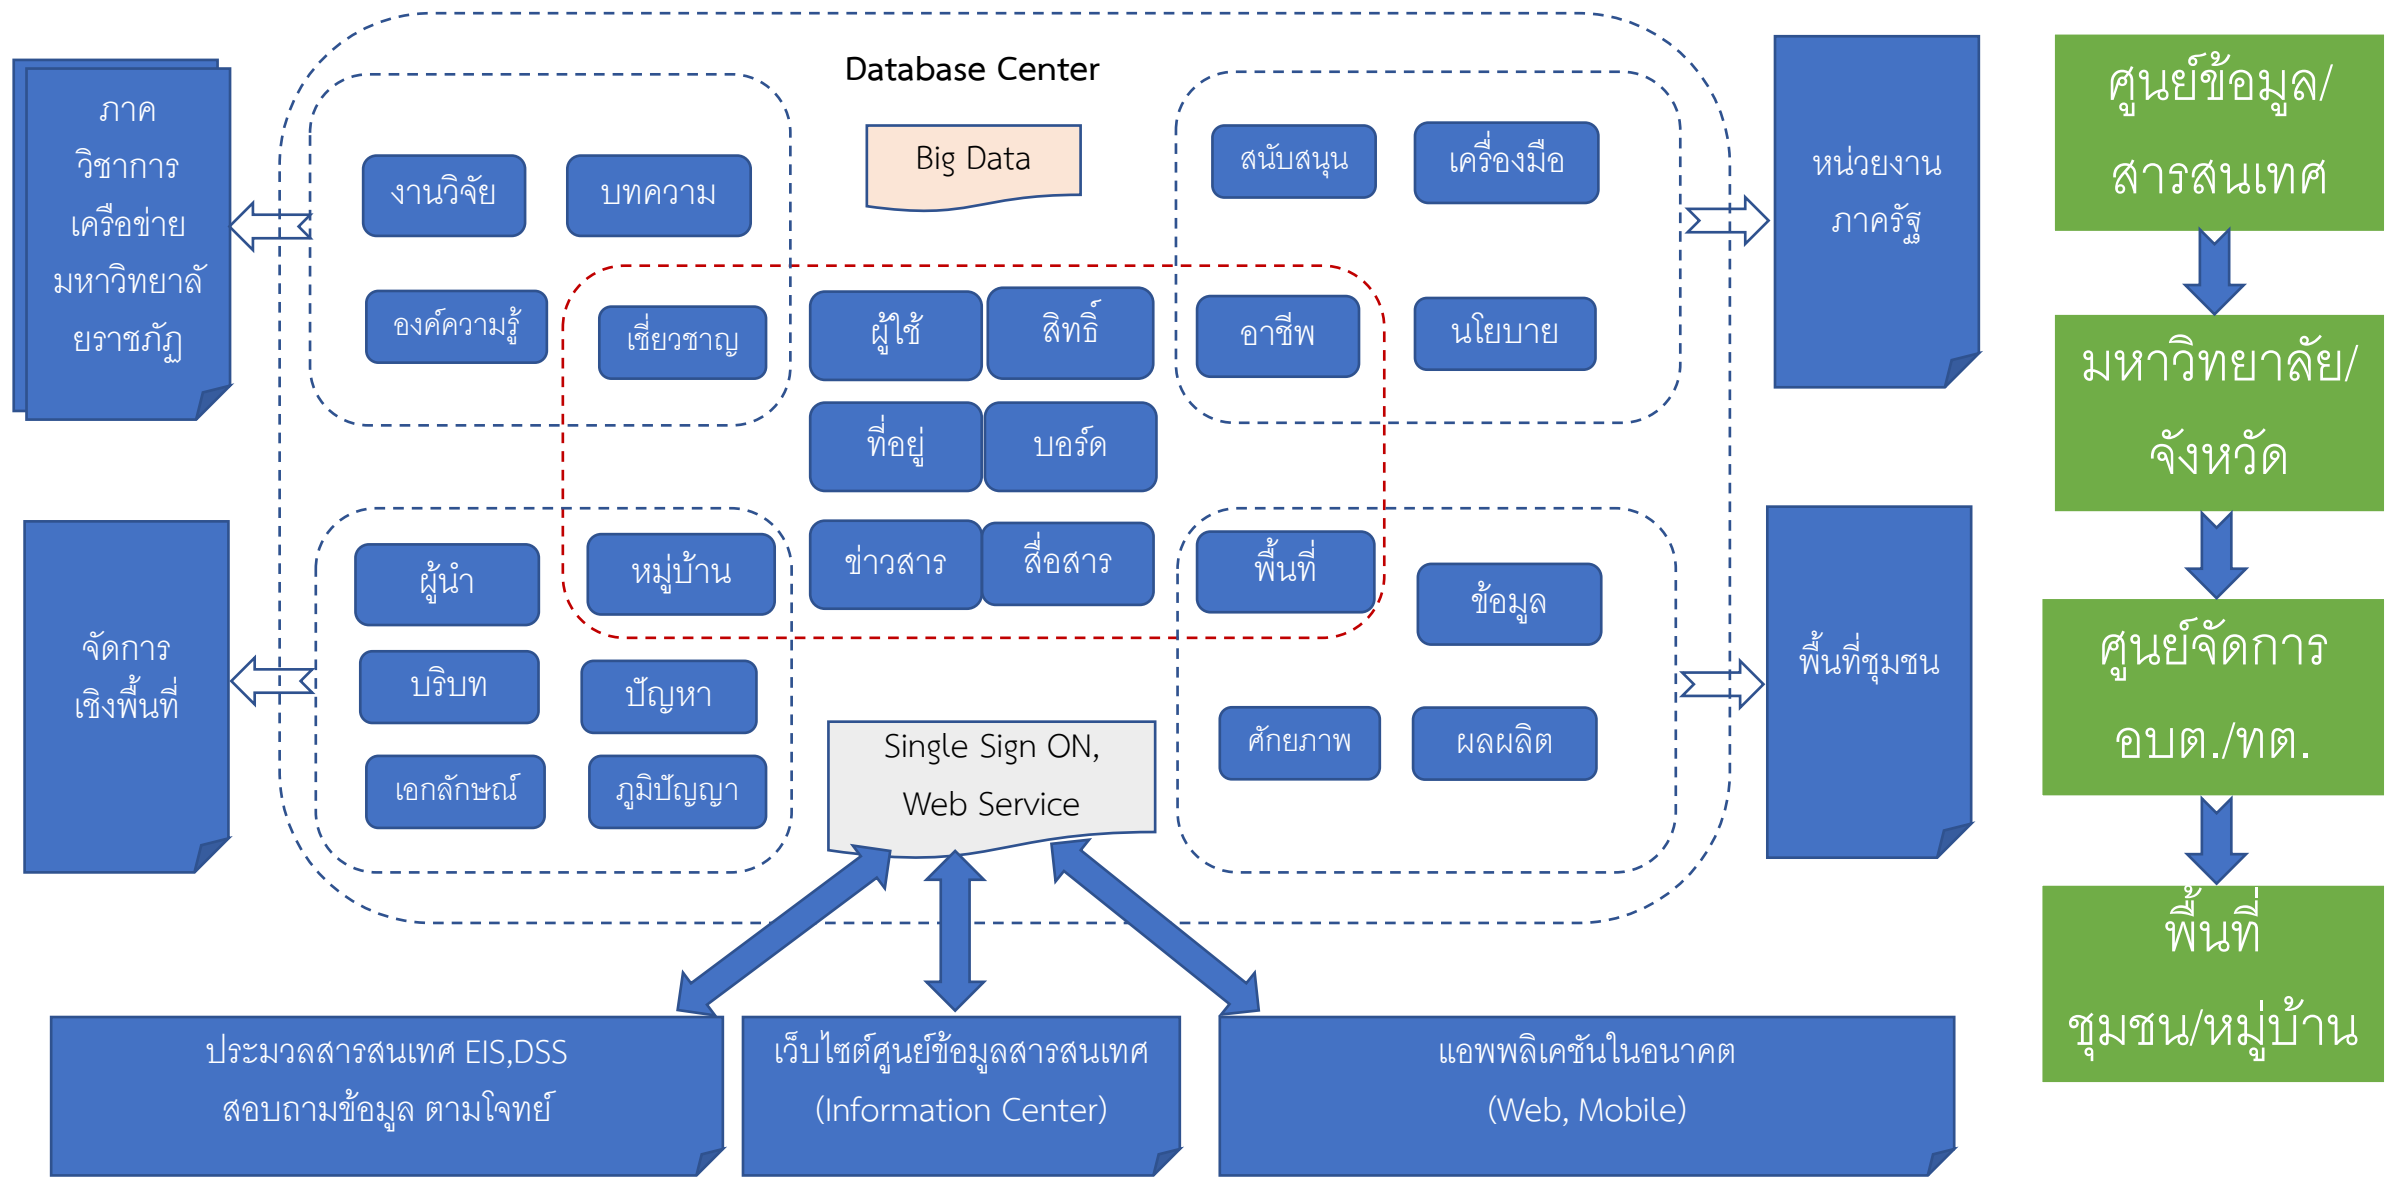

ศูนย์ข้อมูลงานวิจัยเชิงพื้นที่ มหาวิทยาลัยราชภัฏอุตรดิตถ์