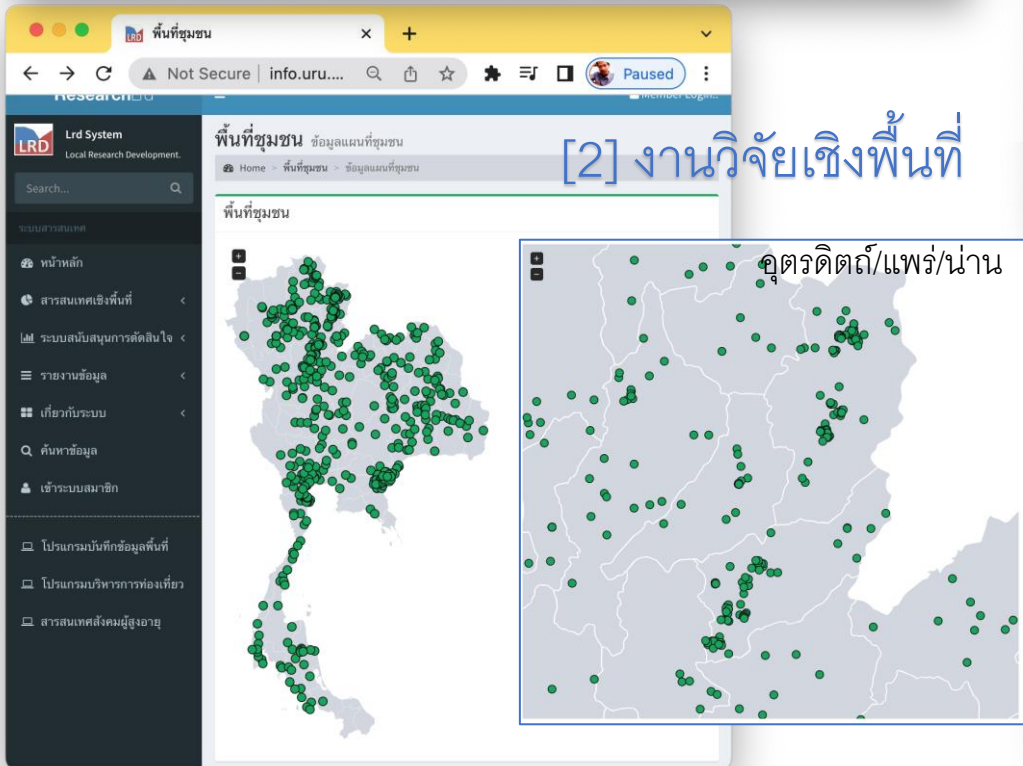

ศูนย์ข้อมูลงานวิจัยเชิงพื้นที่ มหาวิทยาลัยราชภัฏอุดรดิตถ์

↕ ประเด็นการพัฒนา

↕ กลุ่มผู้ใช้

ภาคีหุ้นส่วนตาม แผนบูรณาการความร่วมมือในการพัฒนาศักยภาพผู้สูงอายุจังหวัดอุดรดิตถ์ ปี 2563-2567

[3] รายการฐานข้อมูลที่อยู่ภายใต้ศูนย์

เกี่ยวกับศูนย์ข้อมูล	ลิ้งค์ระบบ	แนะนำเพื่อน	URU INFORMATION CENTER
สร้างศูนย์กลางเพื่อเชื่อมโยงข้อมูลด้วยเทคโนโลยีสารสนเทศ - Data Center : รวบรวมข้อมูล	หน้าแรก สารสนเทศ	ข้อมูลภาค วิชาการ ข้อมูลภาคท้องถิ่น	การจัดการศูนย์ข้อมูลเพื่อการพัฒนาเชิงพื้นที่. ศูนย์ข้อมูลเพื่อการพัฒนาเชิงพื้นที่.