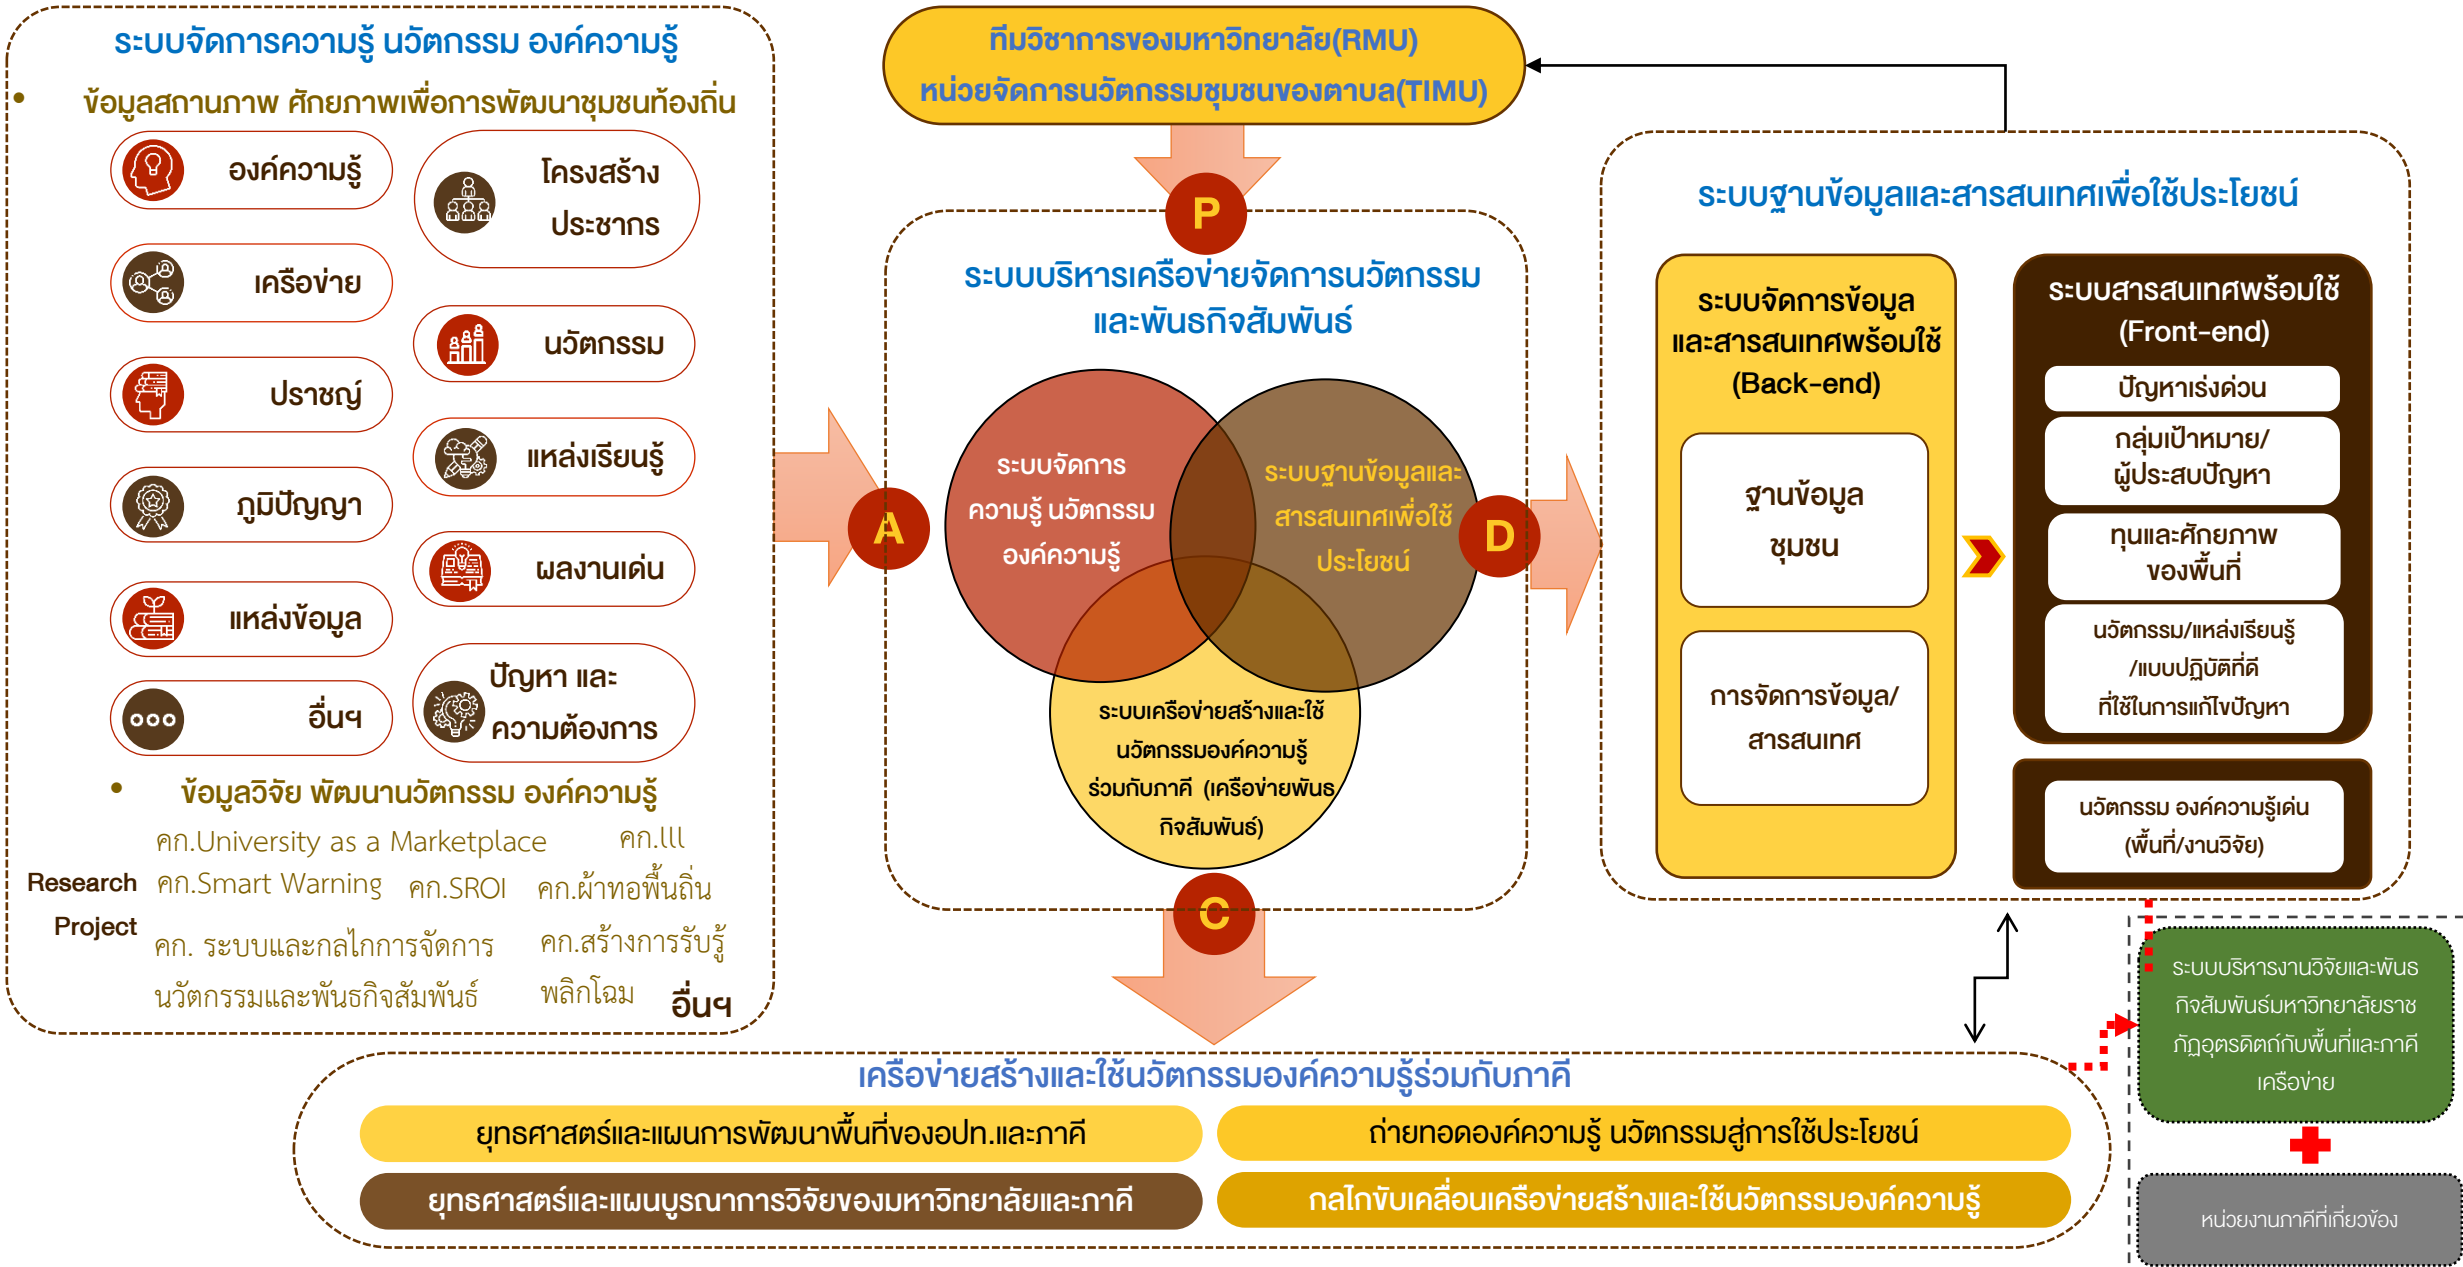

โครงการพัฒนาระบบศูนย์ข้อมูลเพื่อรองรับสังคมสูงวัย
ของมหาวิทยาลัยราชภัฏอุตรดิตถ์

ระบบบริหารเครื่อง่ายจัดการนวัตกรรมและพันธกิจสัมพันธ์เพื่อการพัฒนาชุมชนท้องถิ่นและชุมชนอื่นของมหาวิทยาลัยราชภัฏอุดรดิตถ์

ศูนย์ข้อมูลงานวิจัยเชิงพื้นที่ มหาวิทยาลัยราชภัฏอุตรดิตถ์

ศูนย์ข้อมูลงานวิจัยเชิงพื้นที่ มหาวิทยาลัยราชภัฏอุดรดิตถ์

↕ ประเด็นการพัฒนา

↕ กลุ่มผู้ใช้

ภาคีหุ้นส่วนตาม แผนบูรณาการความร่วมมือในการพัฒนาศักยภาพผู้สูงอายุจังหวัดอุดรดิตถ์ ปี 2563-2567

[3] รายการฐานข้อมูลที่อยู่ภายใต้ศูนย์

เกี่ยวกับศูนย์ข้อมูล	ลิ้งค์ระบบ	แนะนำเพื่อน	URU INFORMATION CENTER
สร้างศูนย์กลางเพื่อเชื่อมโยงข้อมูลด้วยเทคโนโลยีสารสนเทศ - Data Center : รวบรวมข้อมูล	หน้าแรก สารสนเทศ	ข้อมูลภาค วิชาการ ข้อมูลภาคท้องถิ่น	การจัดการศูนย์ข้อมูลเพื่อการพัฒนาเชิงพื้นที่. ศูนย์ข้อมูลเพื่อการพัฒนาเชิงพื้นที่.

ข้อมูลพื้นที่ชุมชน

ศูนย์จัดการเครือข่าย

- อบต.เจดีย์ชัย
- อบต.คอรุม
- ทต.ป่าเช่า
- อบต.น้ำไคร้
- อบต.ตำหนักธรรม
- ทต.หนองม่วงไข่
- ทต.ศิลาแลง